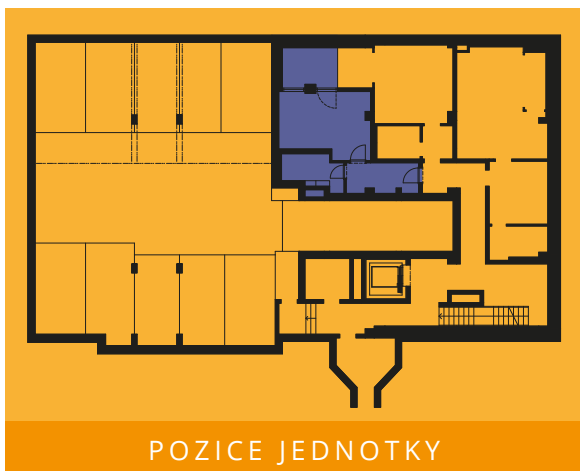

BYT 17

Dispozice	1+kk
Podlaží	1. PP
Celková hrubá plocha	30,8 m ²
Orientace jednotky	Z
Terasa / atrium	6,2 m ²

Kontakt
+420 737 333 331
prodej@factoryhouse.cz